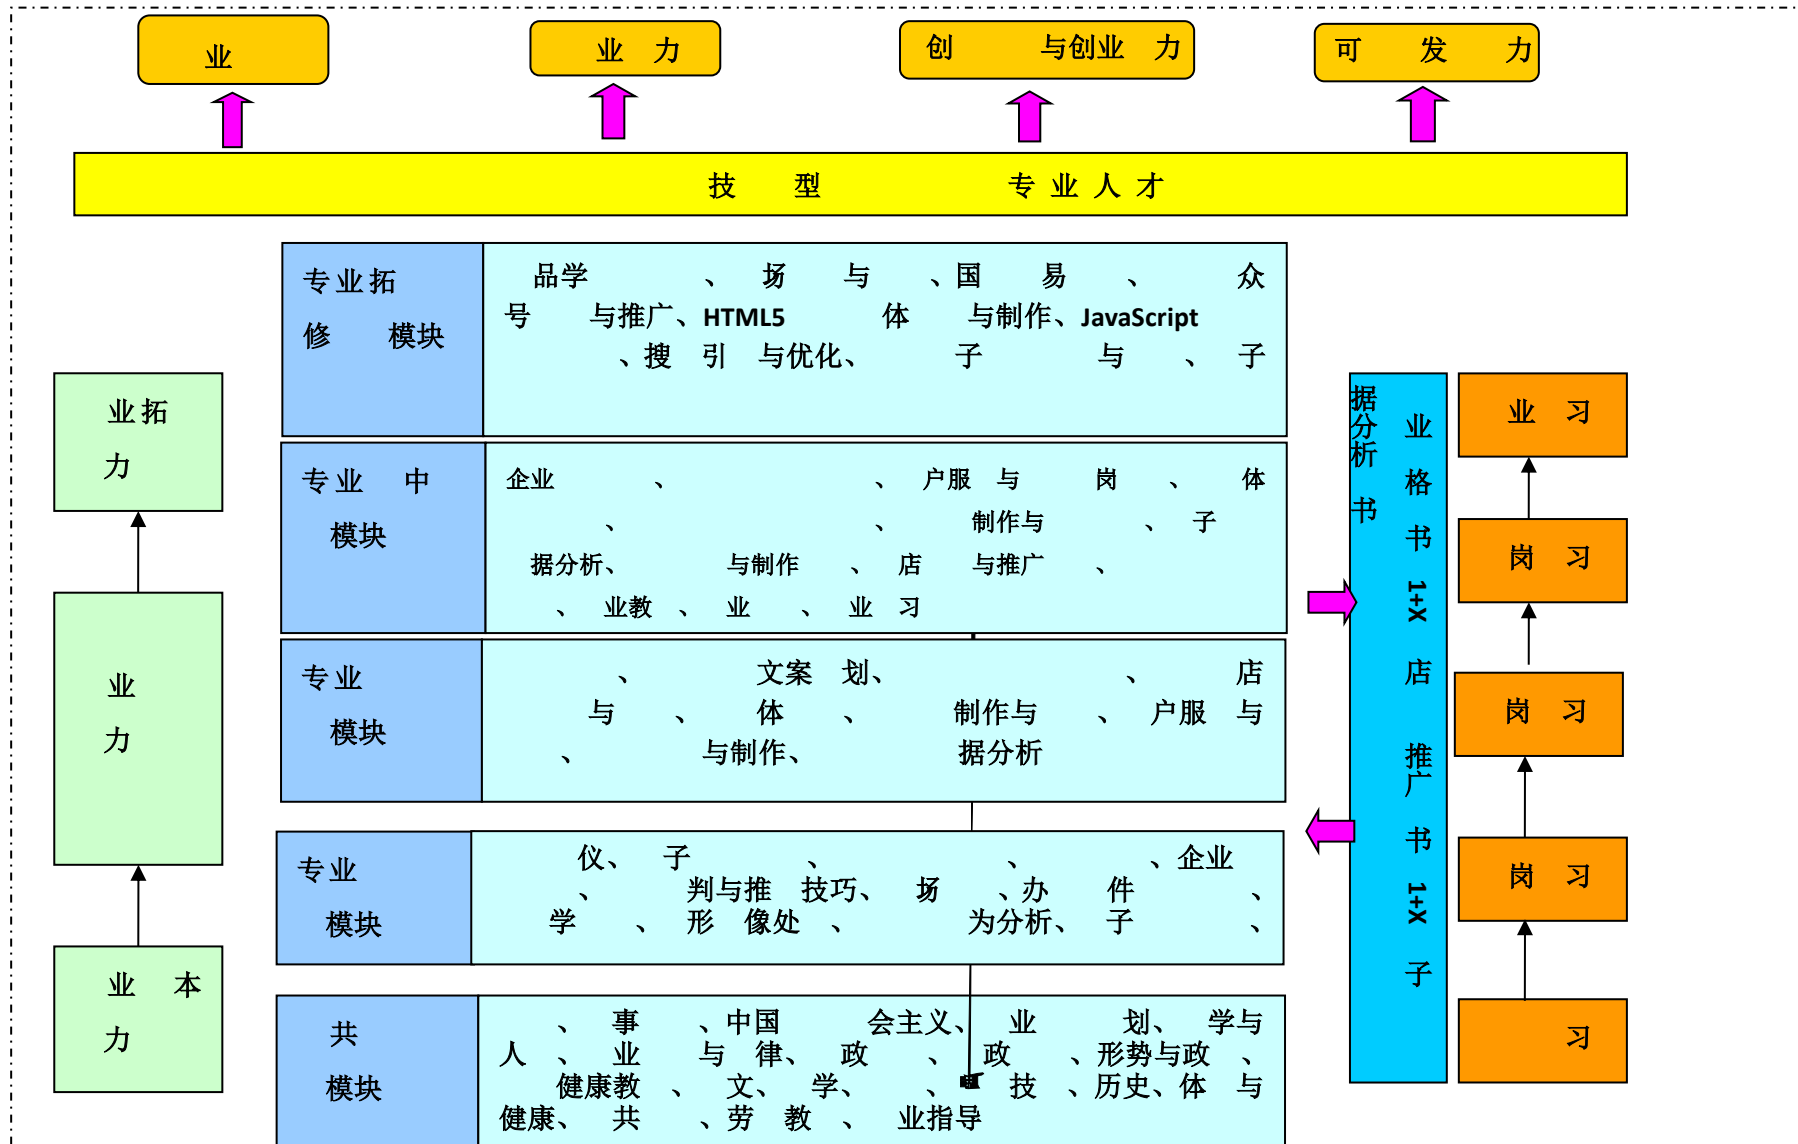

E

中

专

1	体	件： 机、互 件： 体 件、 Google chrome	60 台	60	于 体 内

1.

2.

1

2